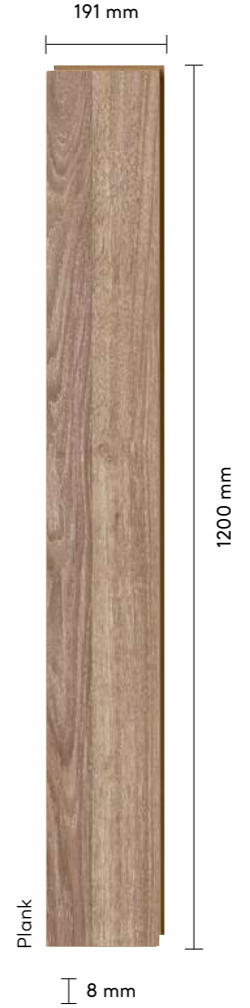

şiraz meşe
shiraz oak

Sanatsal bir zenginlik!
Pers İmparatorluğu'nun kültür
başkenti Şiraz kentinin izlerini
yaşam alanlarınıza konuk edin.

*An artistic wealth!
Welcome the traces and beauty
of the city of Shiraz, the cultural
capital of the Persian Empire,
to your living spaces.*