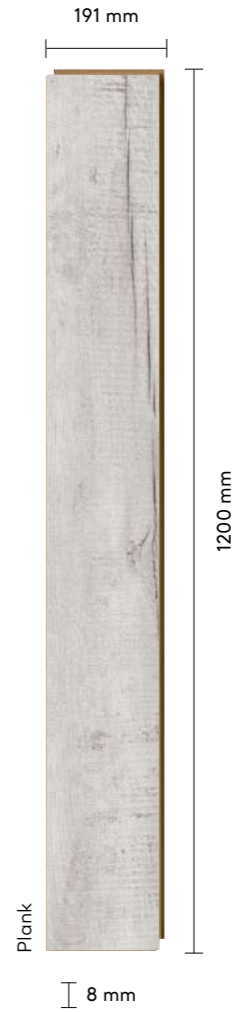

yeni new
porto

Asil liman kentlerinin iç açan ferahlığı!
Doğal damarlara sahip gri tonlarla
mekanınızın havasını değiştirin.

*Hearth-warming refreshment
of noble port cities!
Change the mood of your space with
shades of gray that has natural veins.*