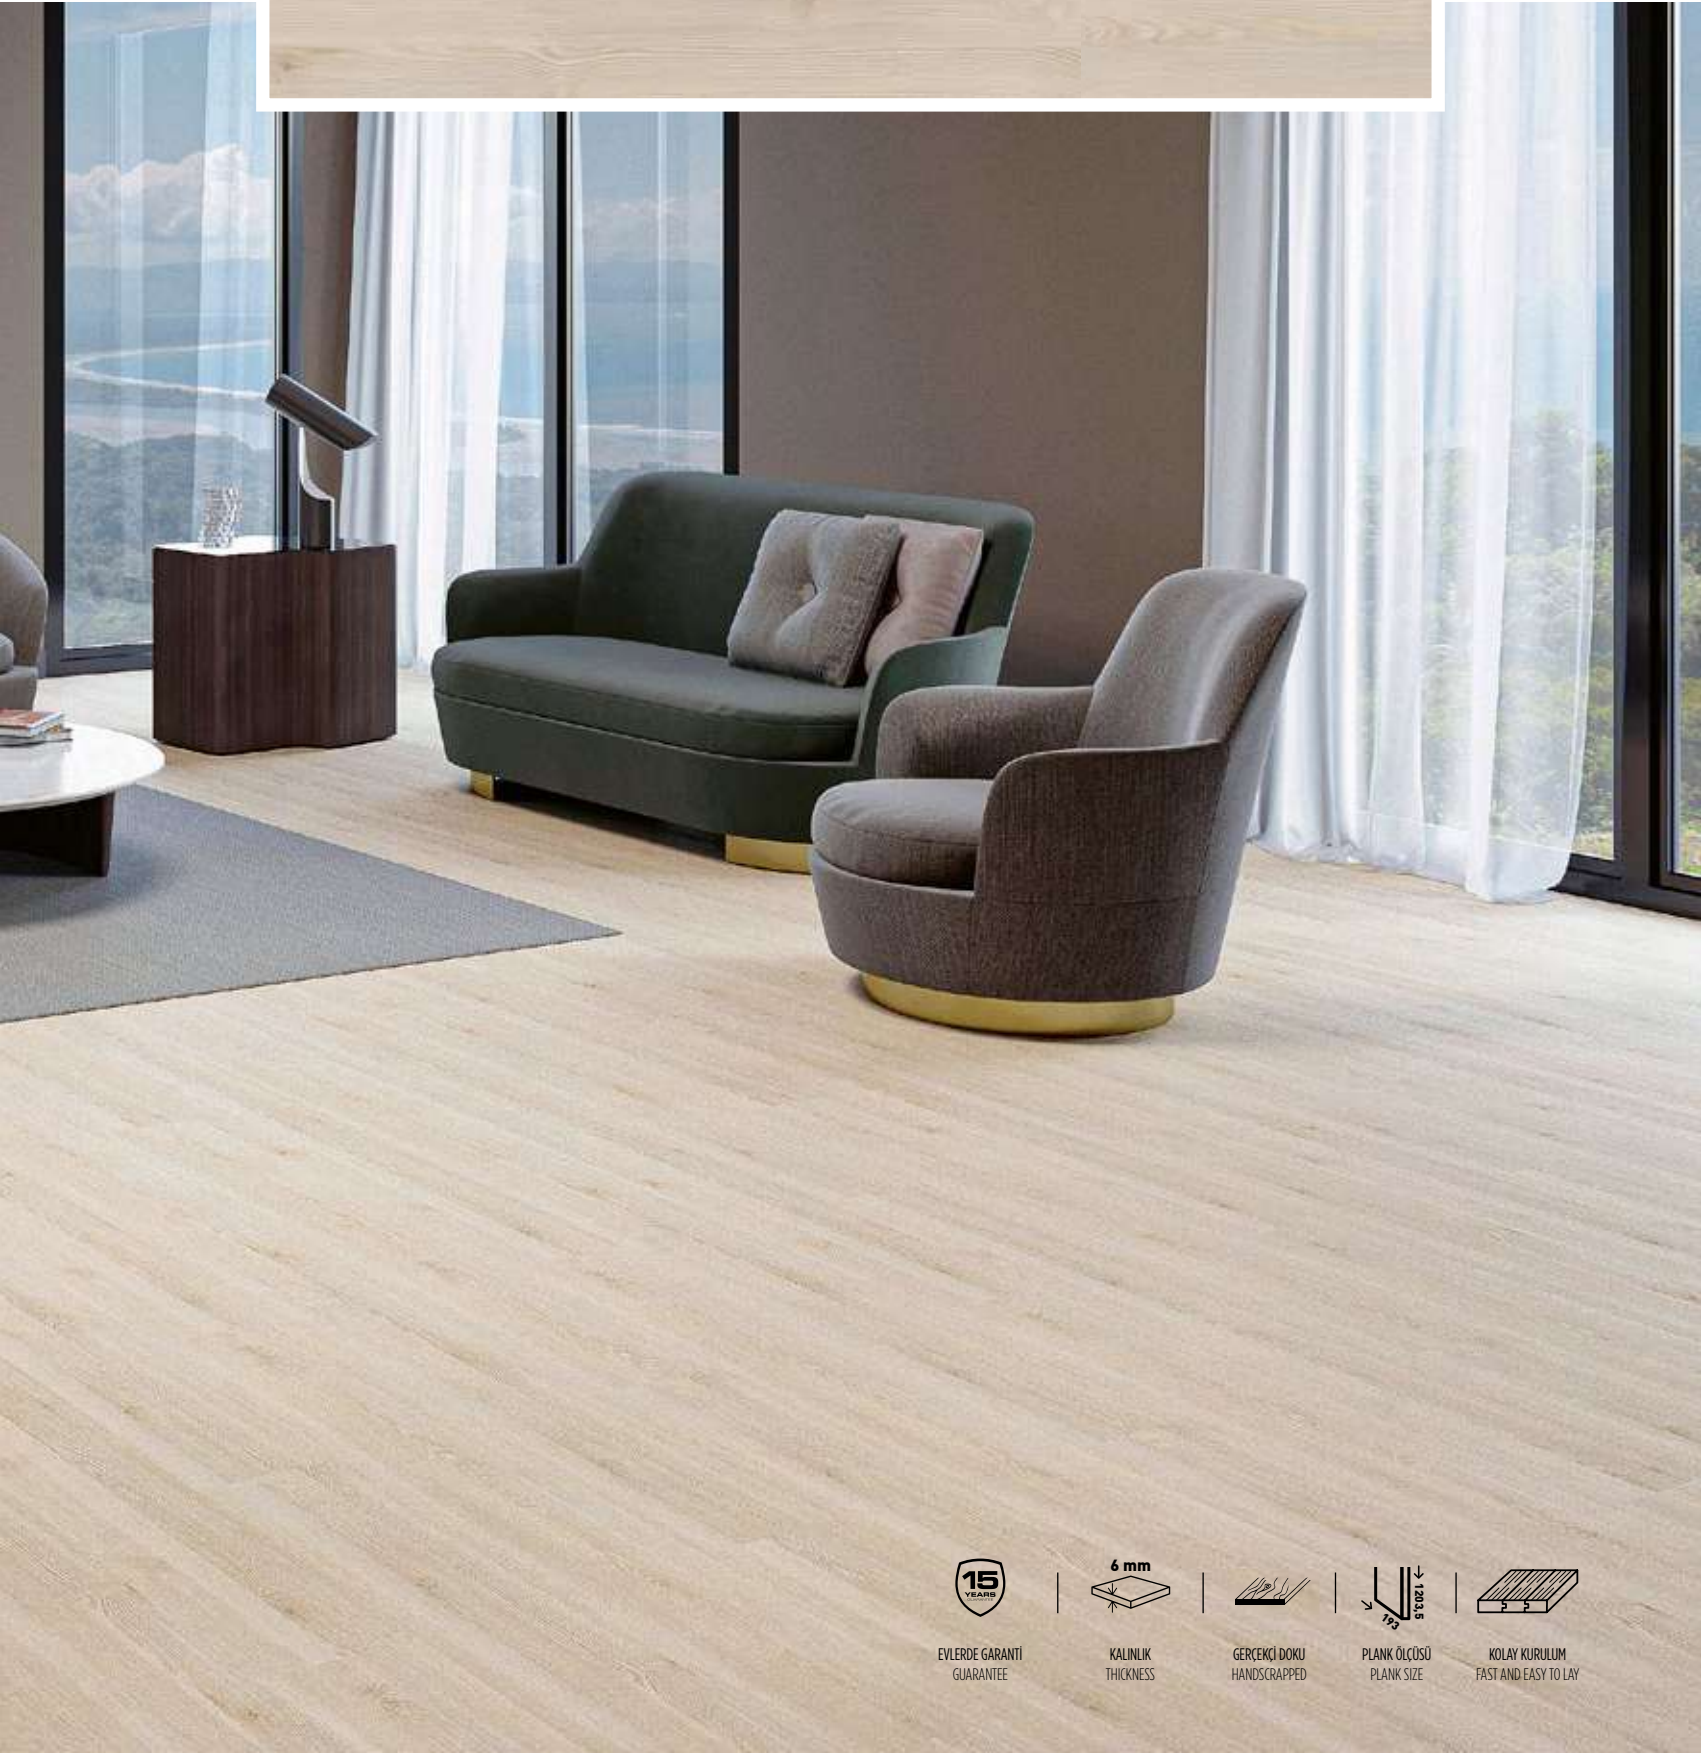

# MİLAS

MILAS

T-662 | 31/AC3

PARKEYİ MEKANA KOLAYCA UYGULAYABİLİRSİNİZ!  
YOU CAN APPLY THE PLANKS TO THE YOUR SPACE EASILY!

EVLERDE GARANTİ  
GUARANTEE

KALINLIK  
THICKNESS

GERÇEKÇİ DOKU  
HANDSCRAPPED

PLANK ÖLÇÜSÜ  
PLANK SIZE