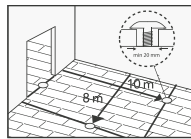

Genleşme bağlantısı.
Expansion joint.