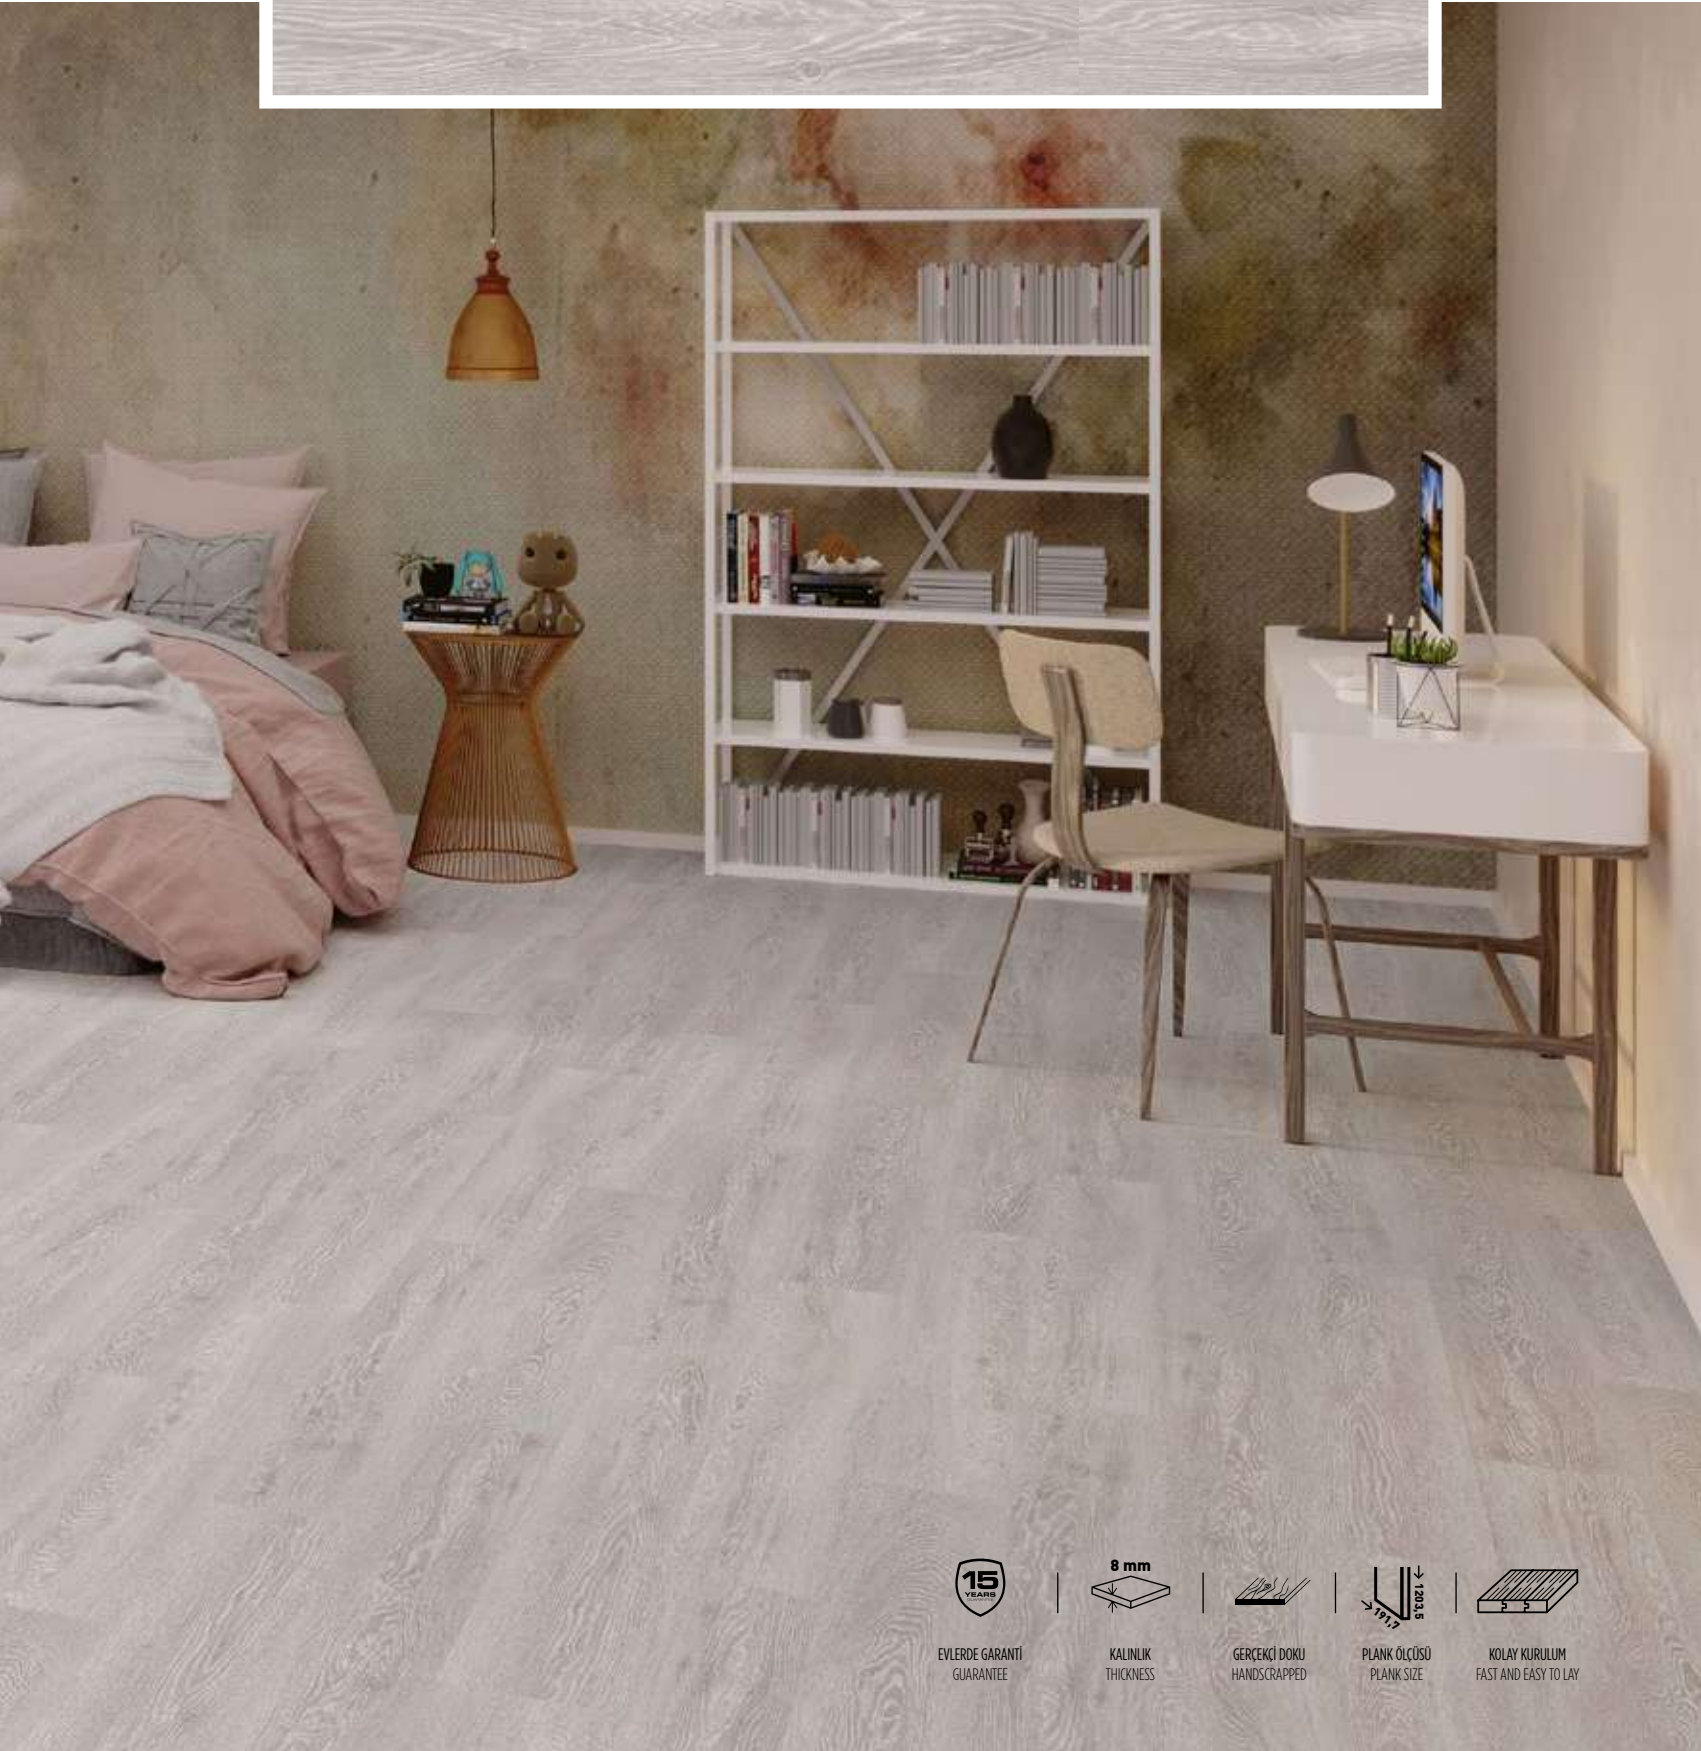

# SANTORİNİ

SANTORİNİ

T-25A | 31/AC3

PARKEYİ MEKANA KOLAYCA UYGULAYABİLİRSİNİZ!  
YOU CAN APPLY THE PLANKS TO THE YOUR SPACE EASILY!

BU DEKOR İÇİN SANTORİNİ SÜPÜRGELİK KULLANIMI TAVSİYE EDİLMEKTEDİR.  
SANTORİNİ SKIRTING IS RECOMMENDED FOR THIS DECOR.