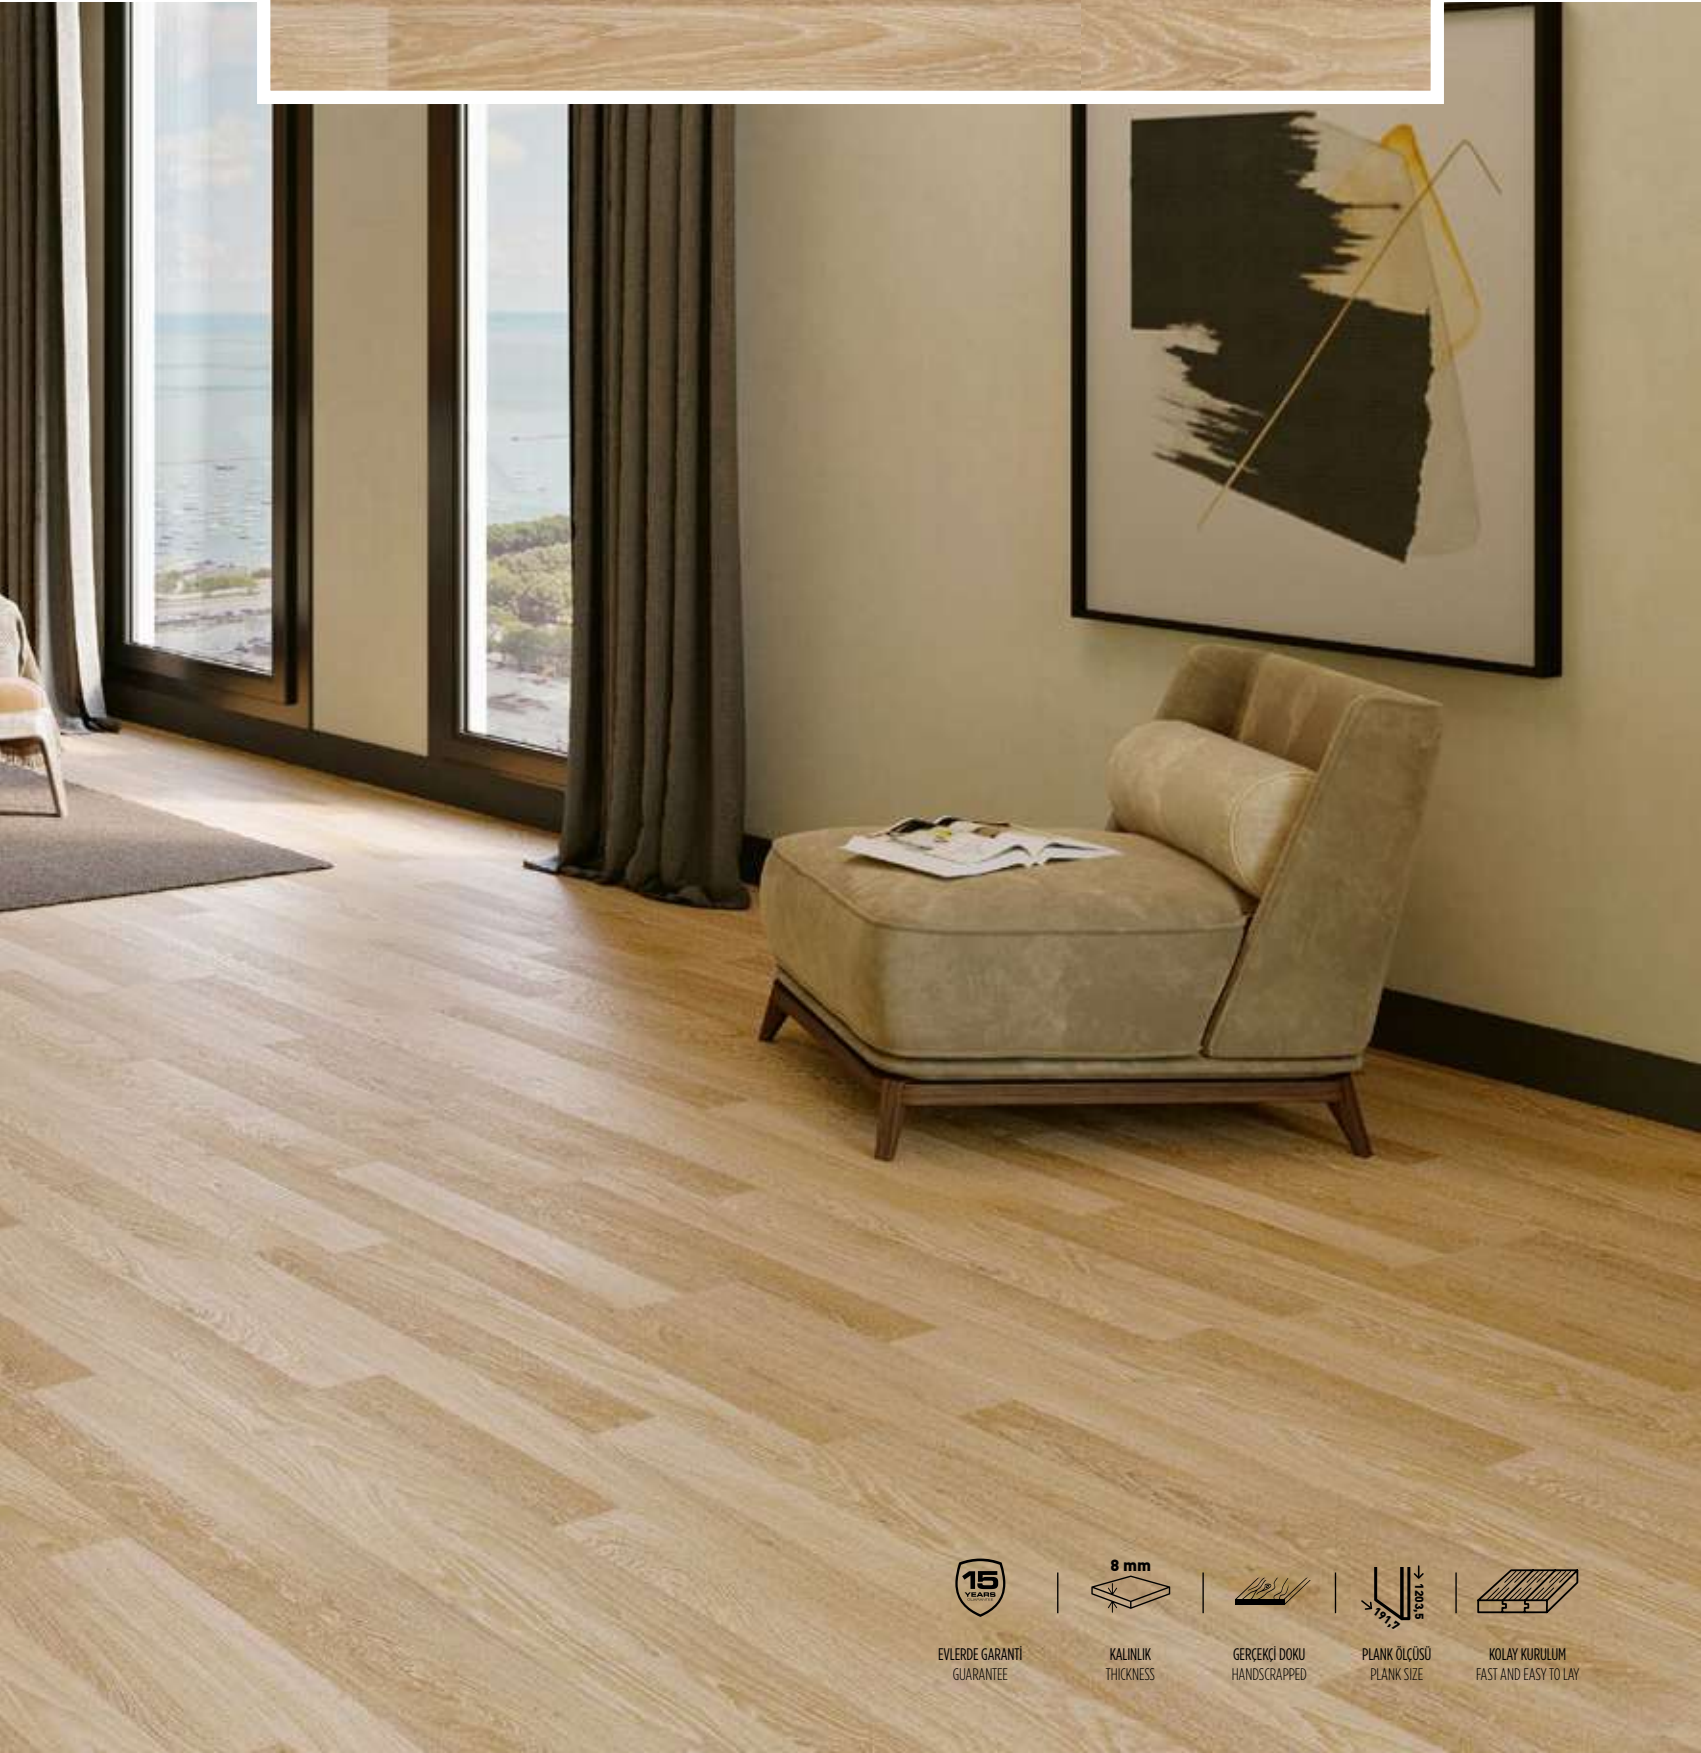

# BEYAZ MEŞE

WHITE OAK

T-324 | 31/AC3

PARKEYİ MEKANA KOLAYCA UYGULAYABİLİRSİNİZ!  
YOU CAN APPLY THE PLANKS TO THE YOUR SPACE EASILY!

BU DEKOR İÇİN AKASYA SÜPÜRGELİK KULLANIMI TAVSİYE EDİLMEKTEDİR.  
ACACIA SKIRTING IS RECOMMENDED FOR THIS DECOR.