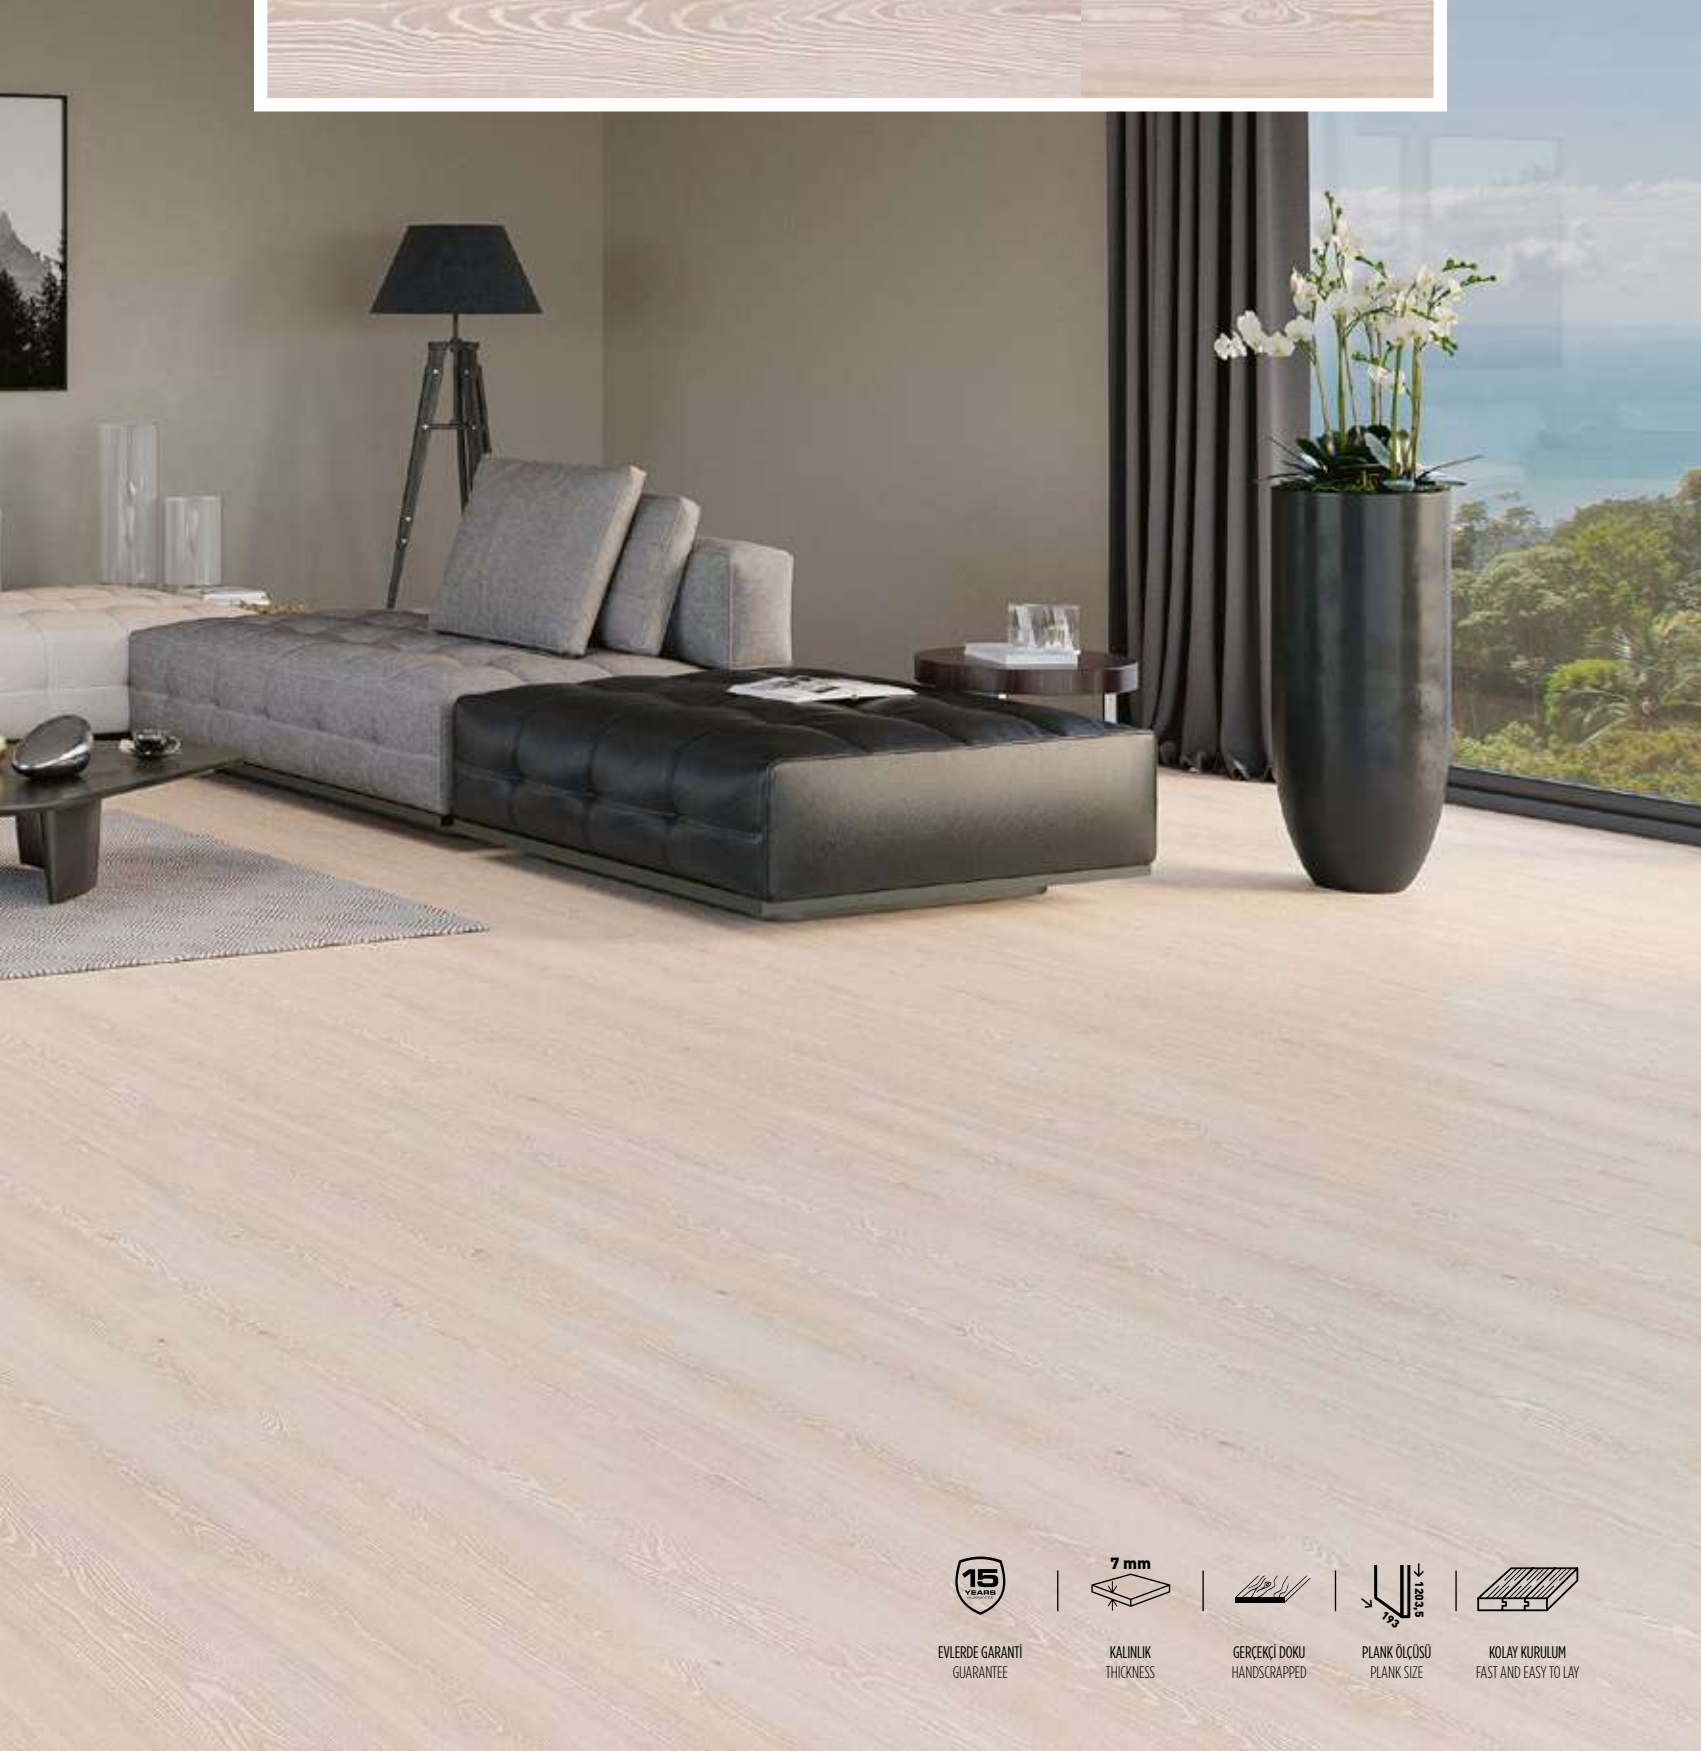

EVLERDE GARANTİ  
GUARANTEE

KALINLIK  
THICKNESS

GERÇEKÇİ DOKU  
HANDSCRAPPED

PLANK ÖLÇÜSÜ  
PLANK SIZE

KOLAY KURULUM  
FAST AND EASY TO LAY

TERRA\\CLICK | 7 mm